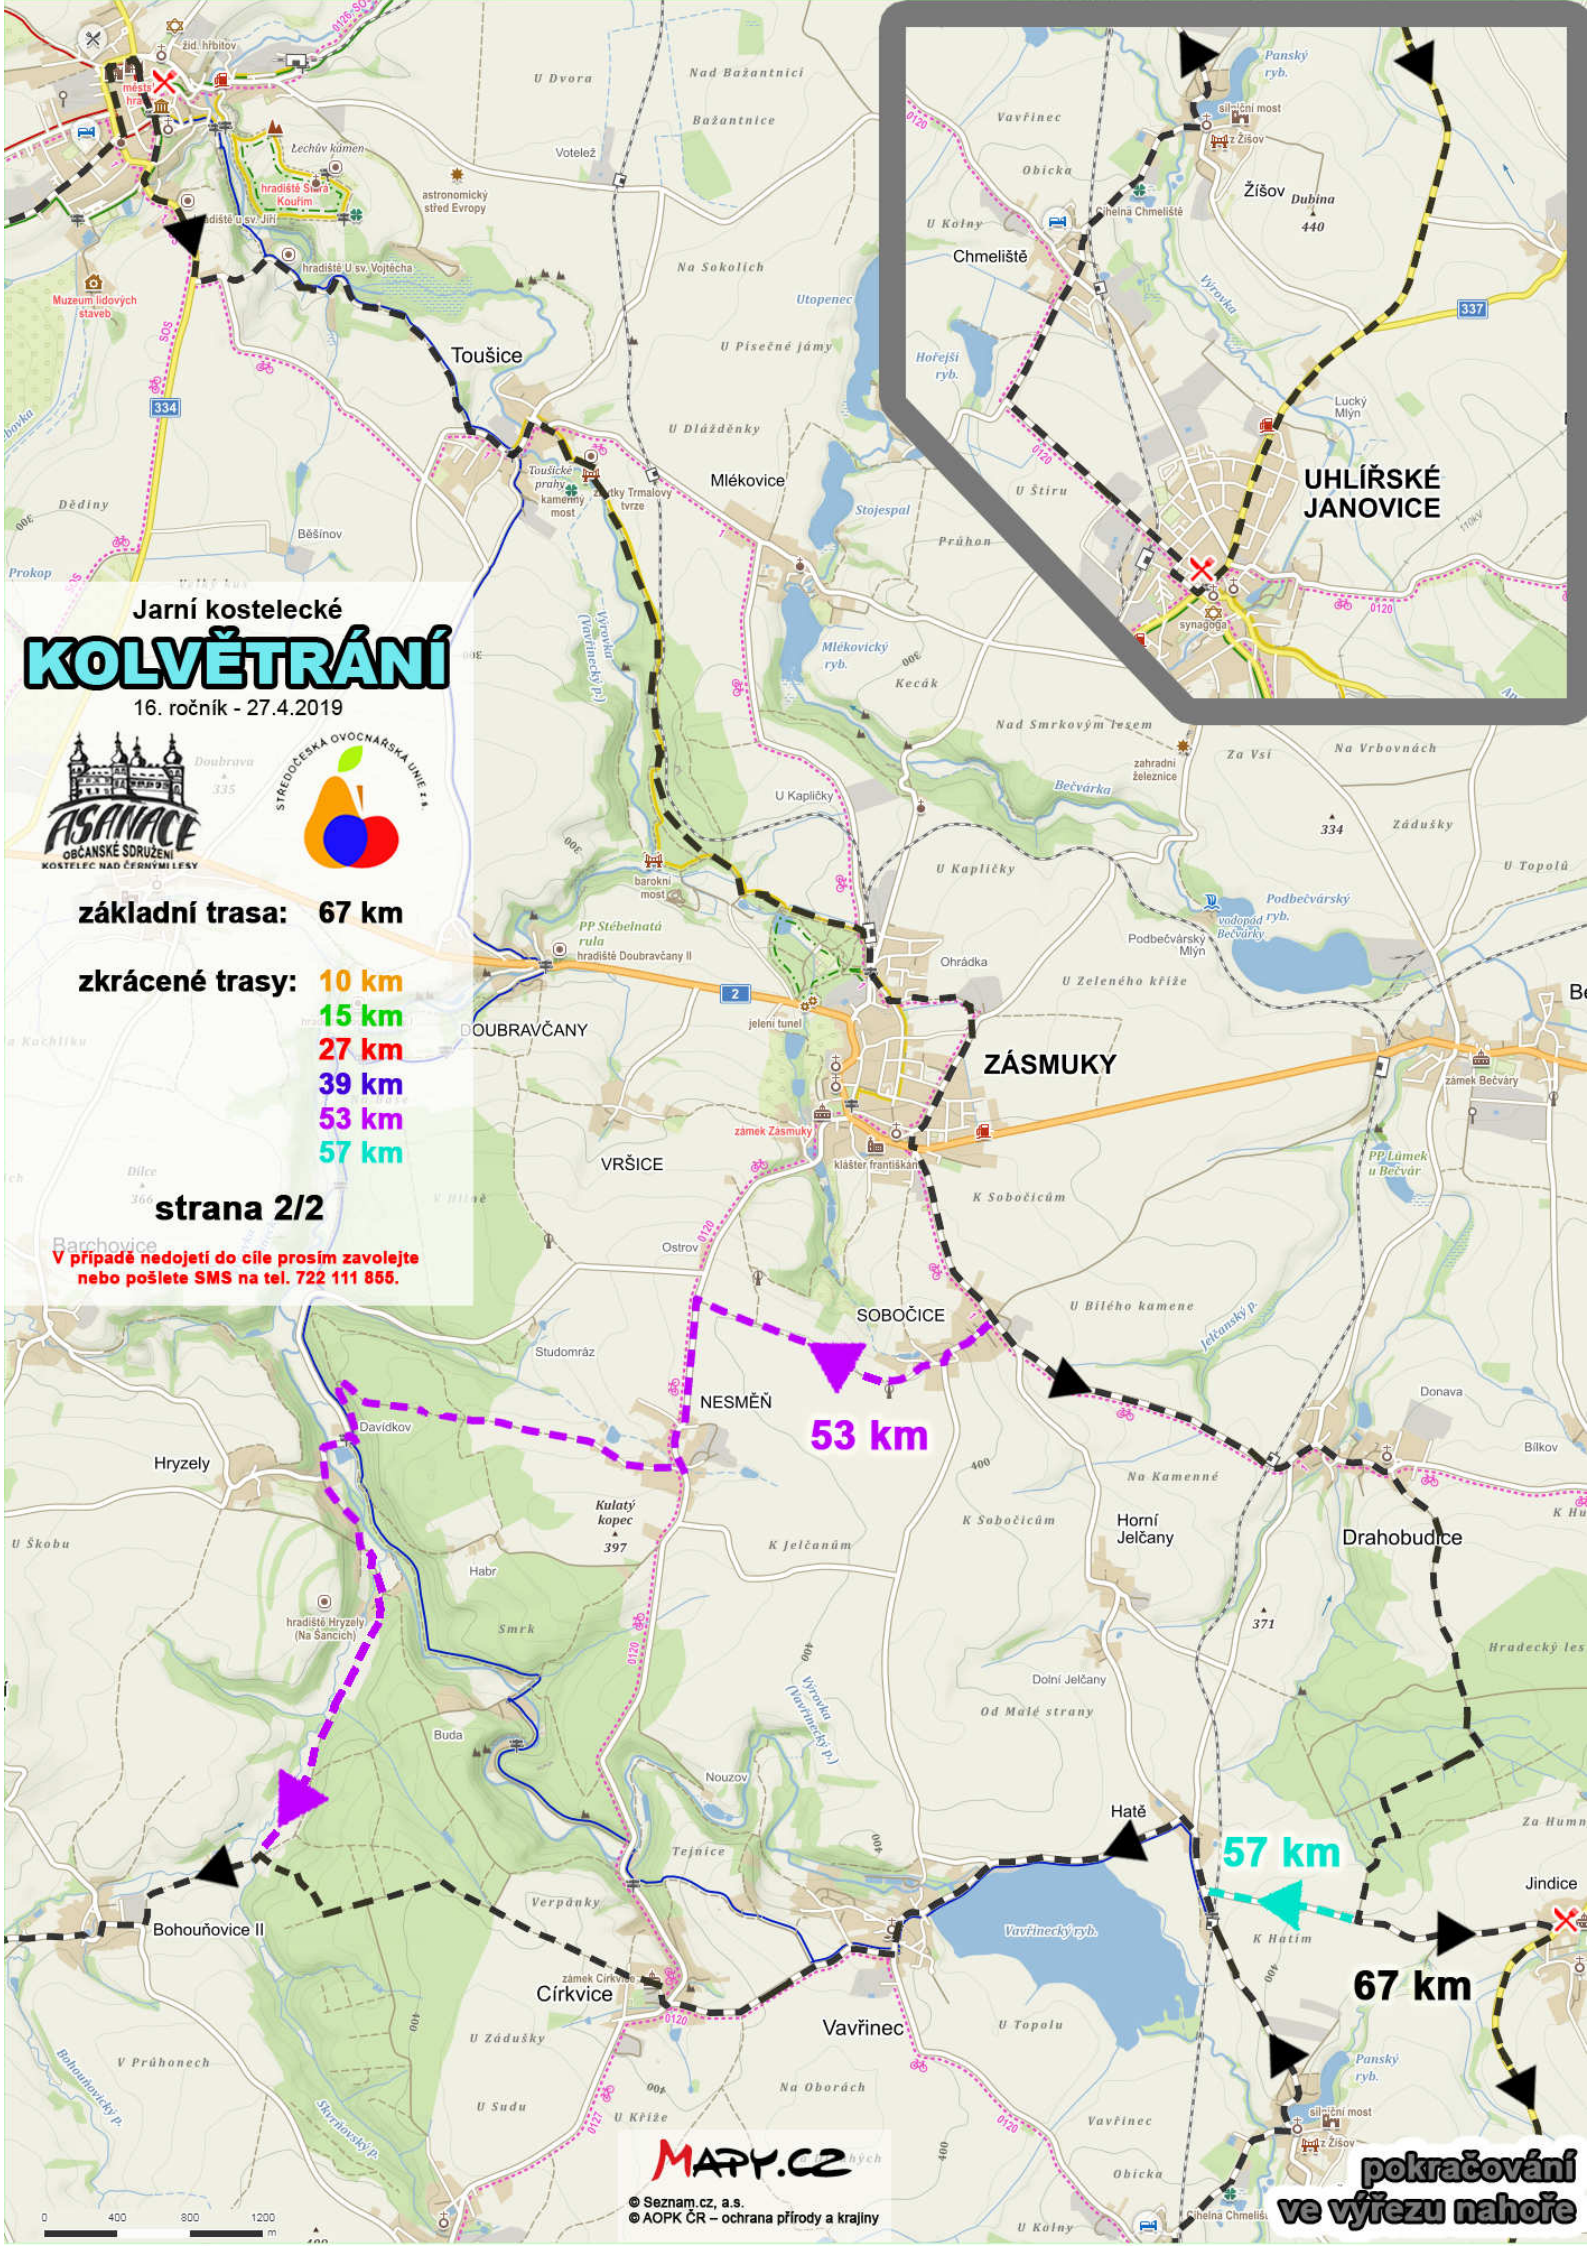

**CÍL**  
**START**

**10 km**

**15 km**

**27 km**  
**39 km**

**27 km**

**39 km**

Jarní kostelecké  
**KOLVĚTRÁNÍ**

16. ročník - 27.4.2019

**základní trasa: 67 km**

- zkrácené trasy:**
- 10 km**
  - 15 km**
  - 27 km**
  - 39 km**
  - 53 km**
  - 57 km**

**strana 1/2**

**V případě nedojetí do cíle prosím zavolejte nebo pošlete SMS na tel. 722 111 855.**

# Jarní kostelecké KOLVĚTRÁNÍ

16. ročník - 27.4.2019

**základní trasa: 67 km**

- zkrácené trasy:**
- 10 km**
  - 15 km**
  - 27 km**
  - 39 km**
  - 53 km**
  - 57 km**

**strana 2/2**

**V případě nedojetí do cíle prosím zavolejte nebo pošlete SMS na tel. 722 111 855.**