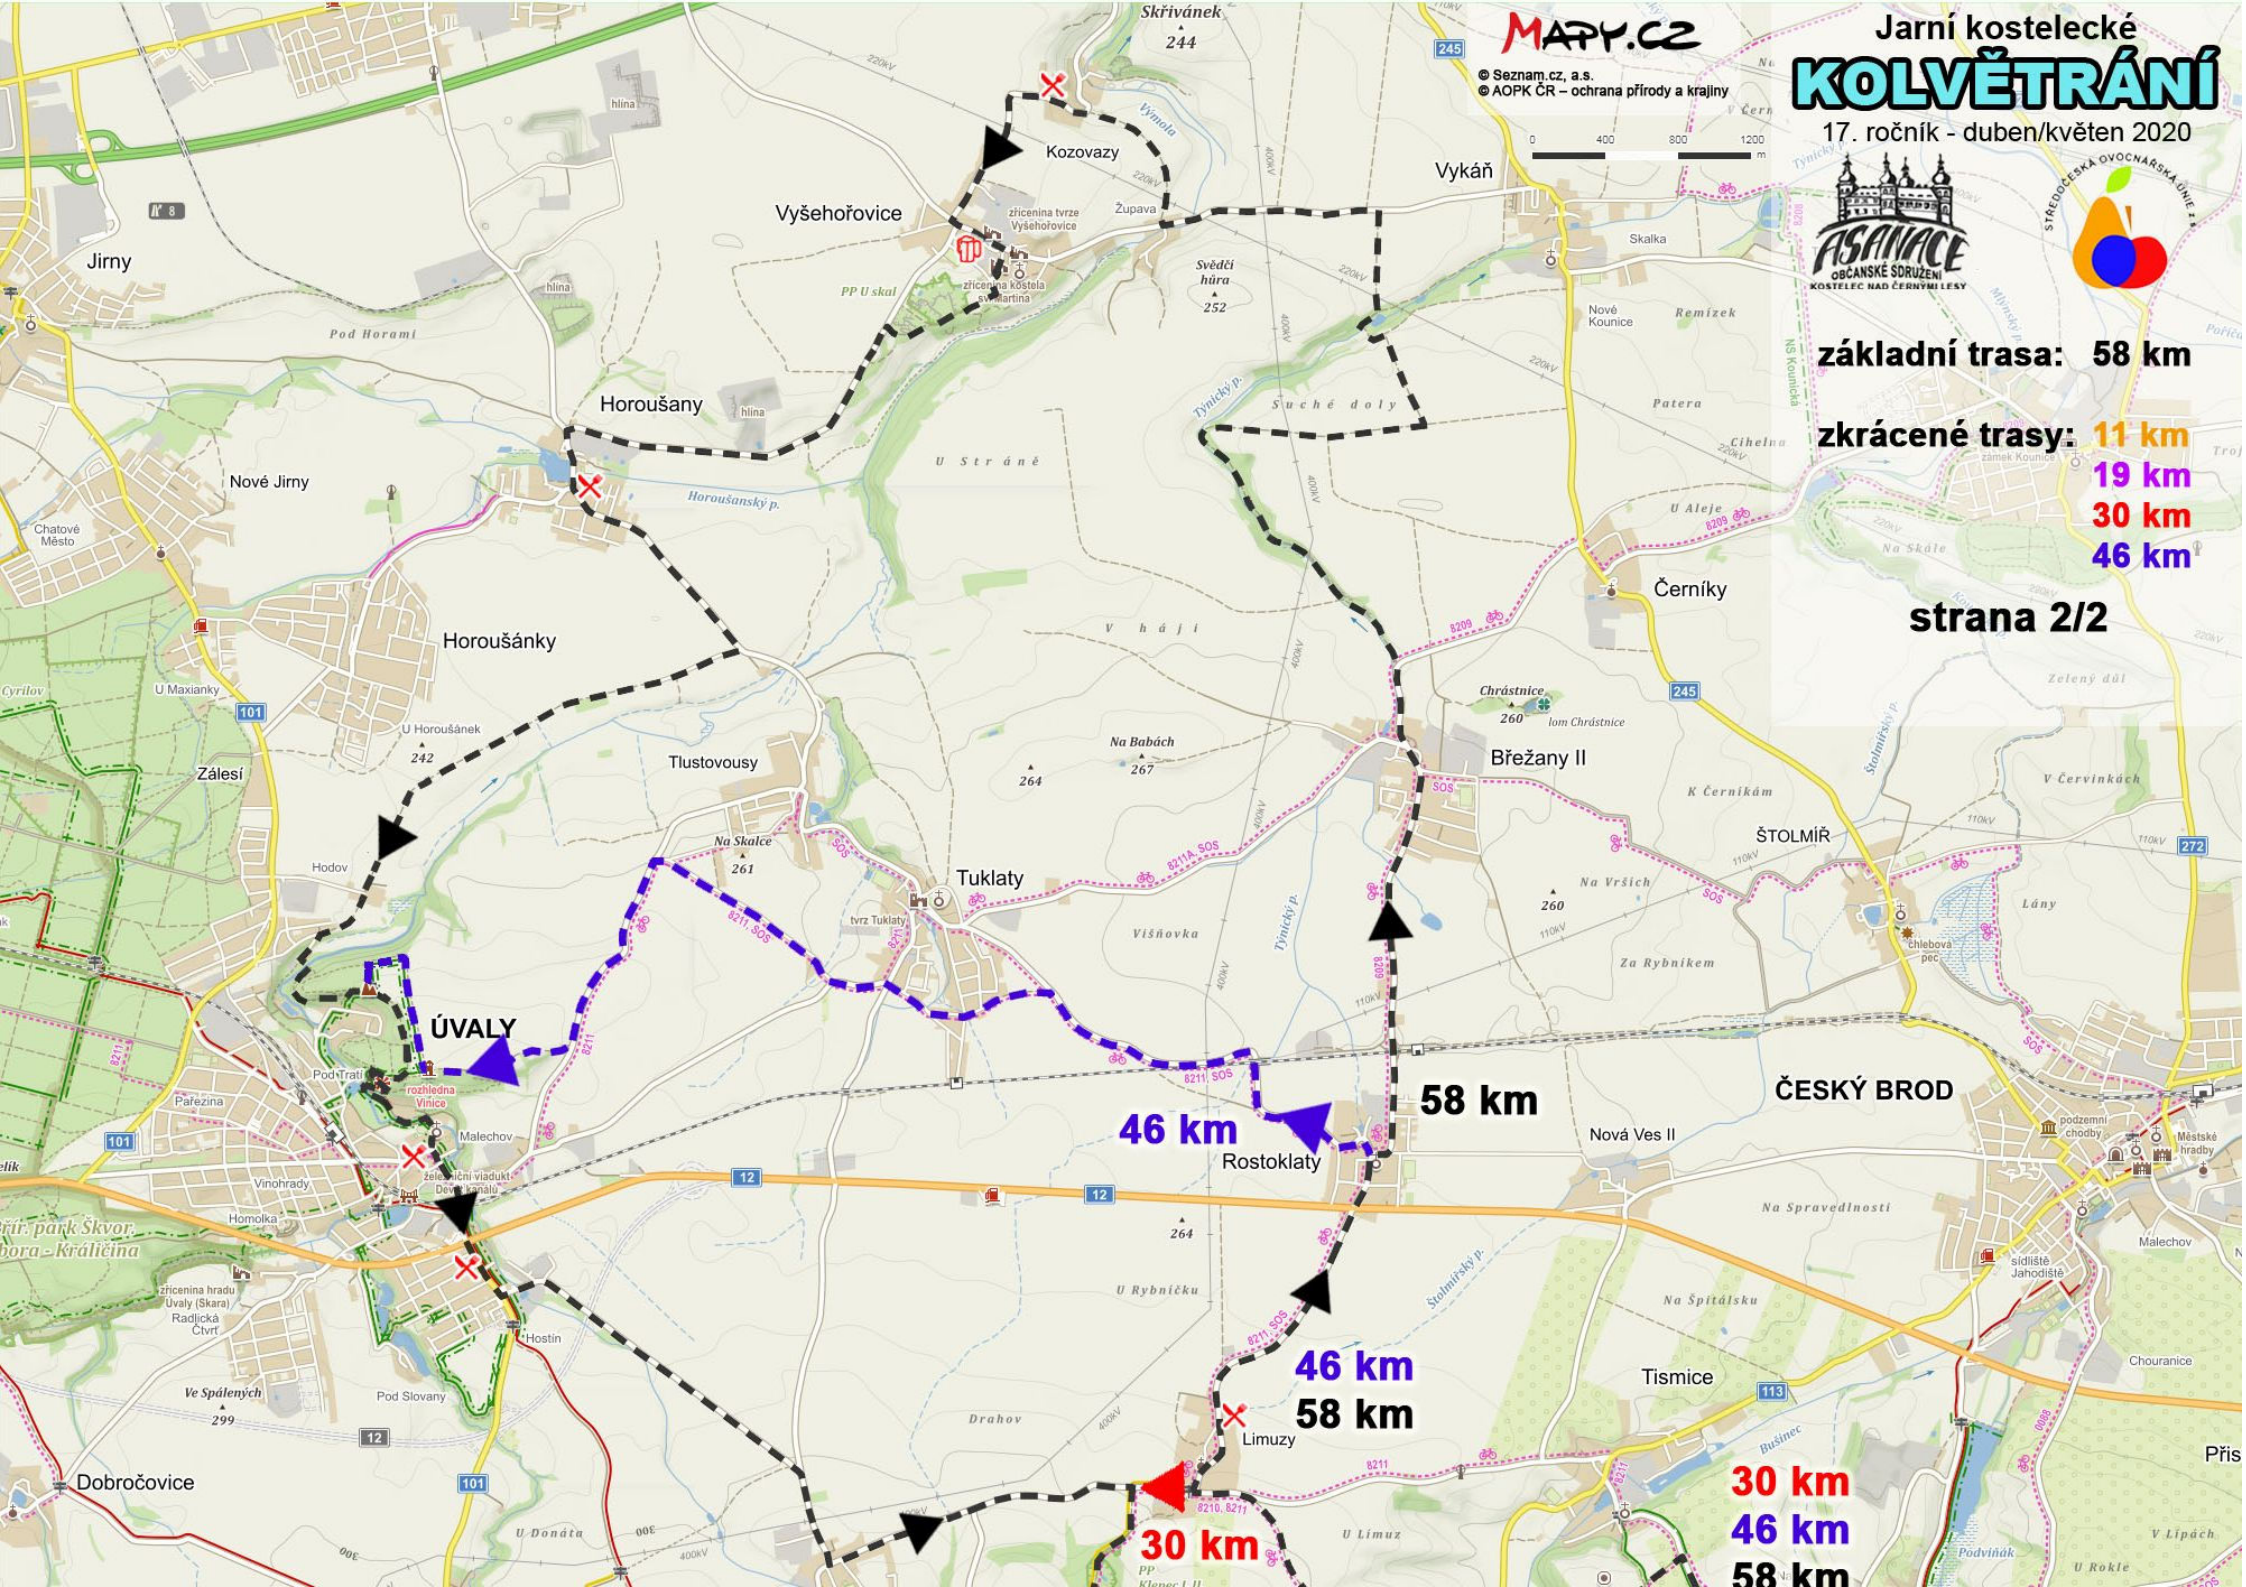

základní trasa: 58 km

**zkrácené trasy: 11 km
19 km
30 km
46 km**

strana 2/2

46 km

58 km

46 km
58 km

30 km

30 km
46 km
58 km