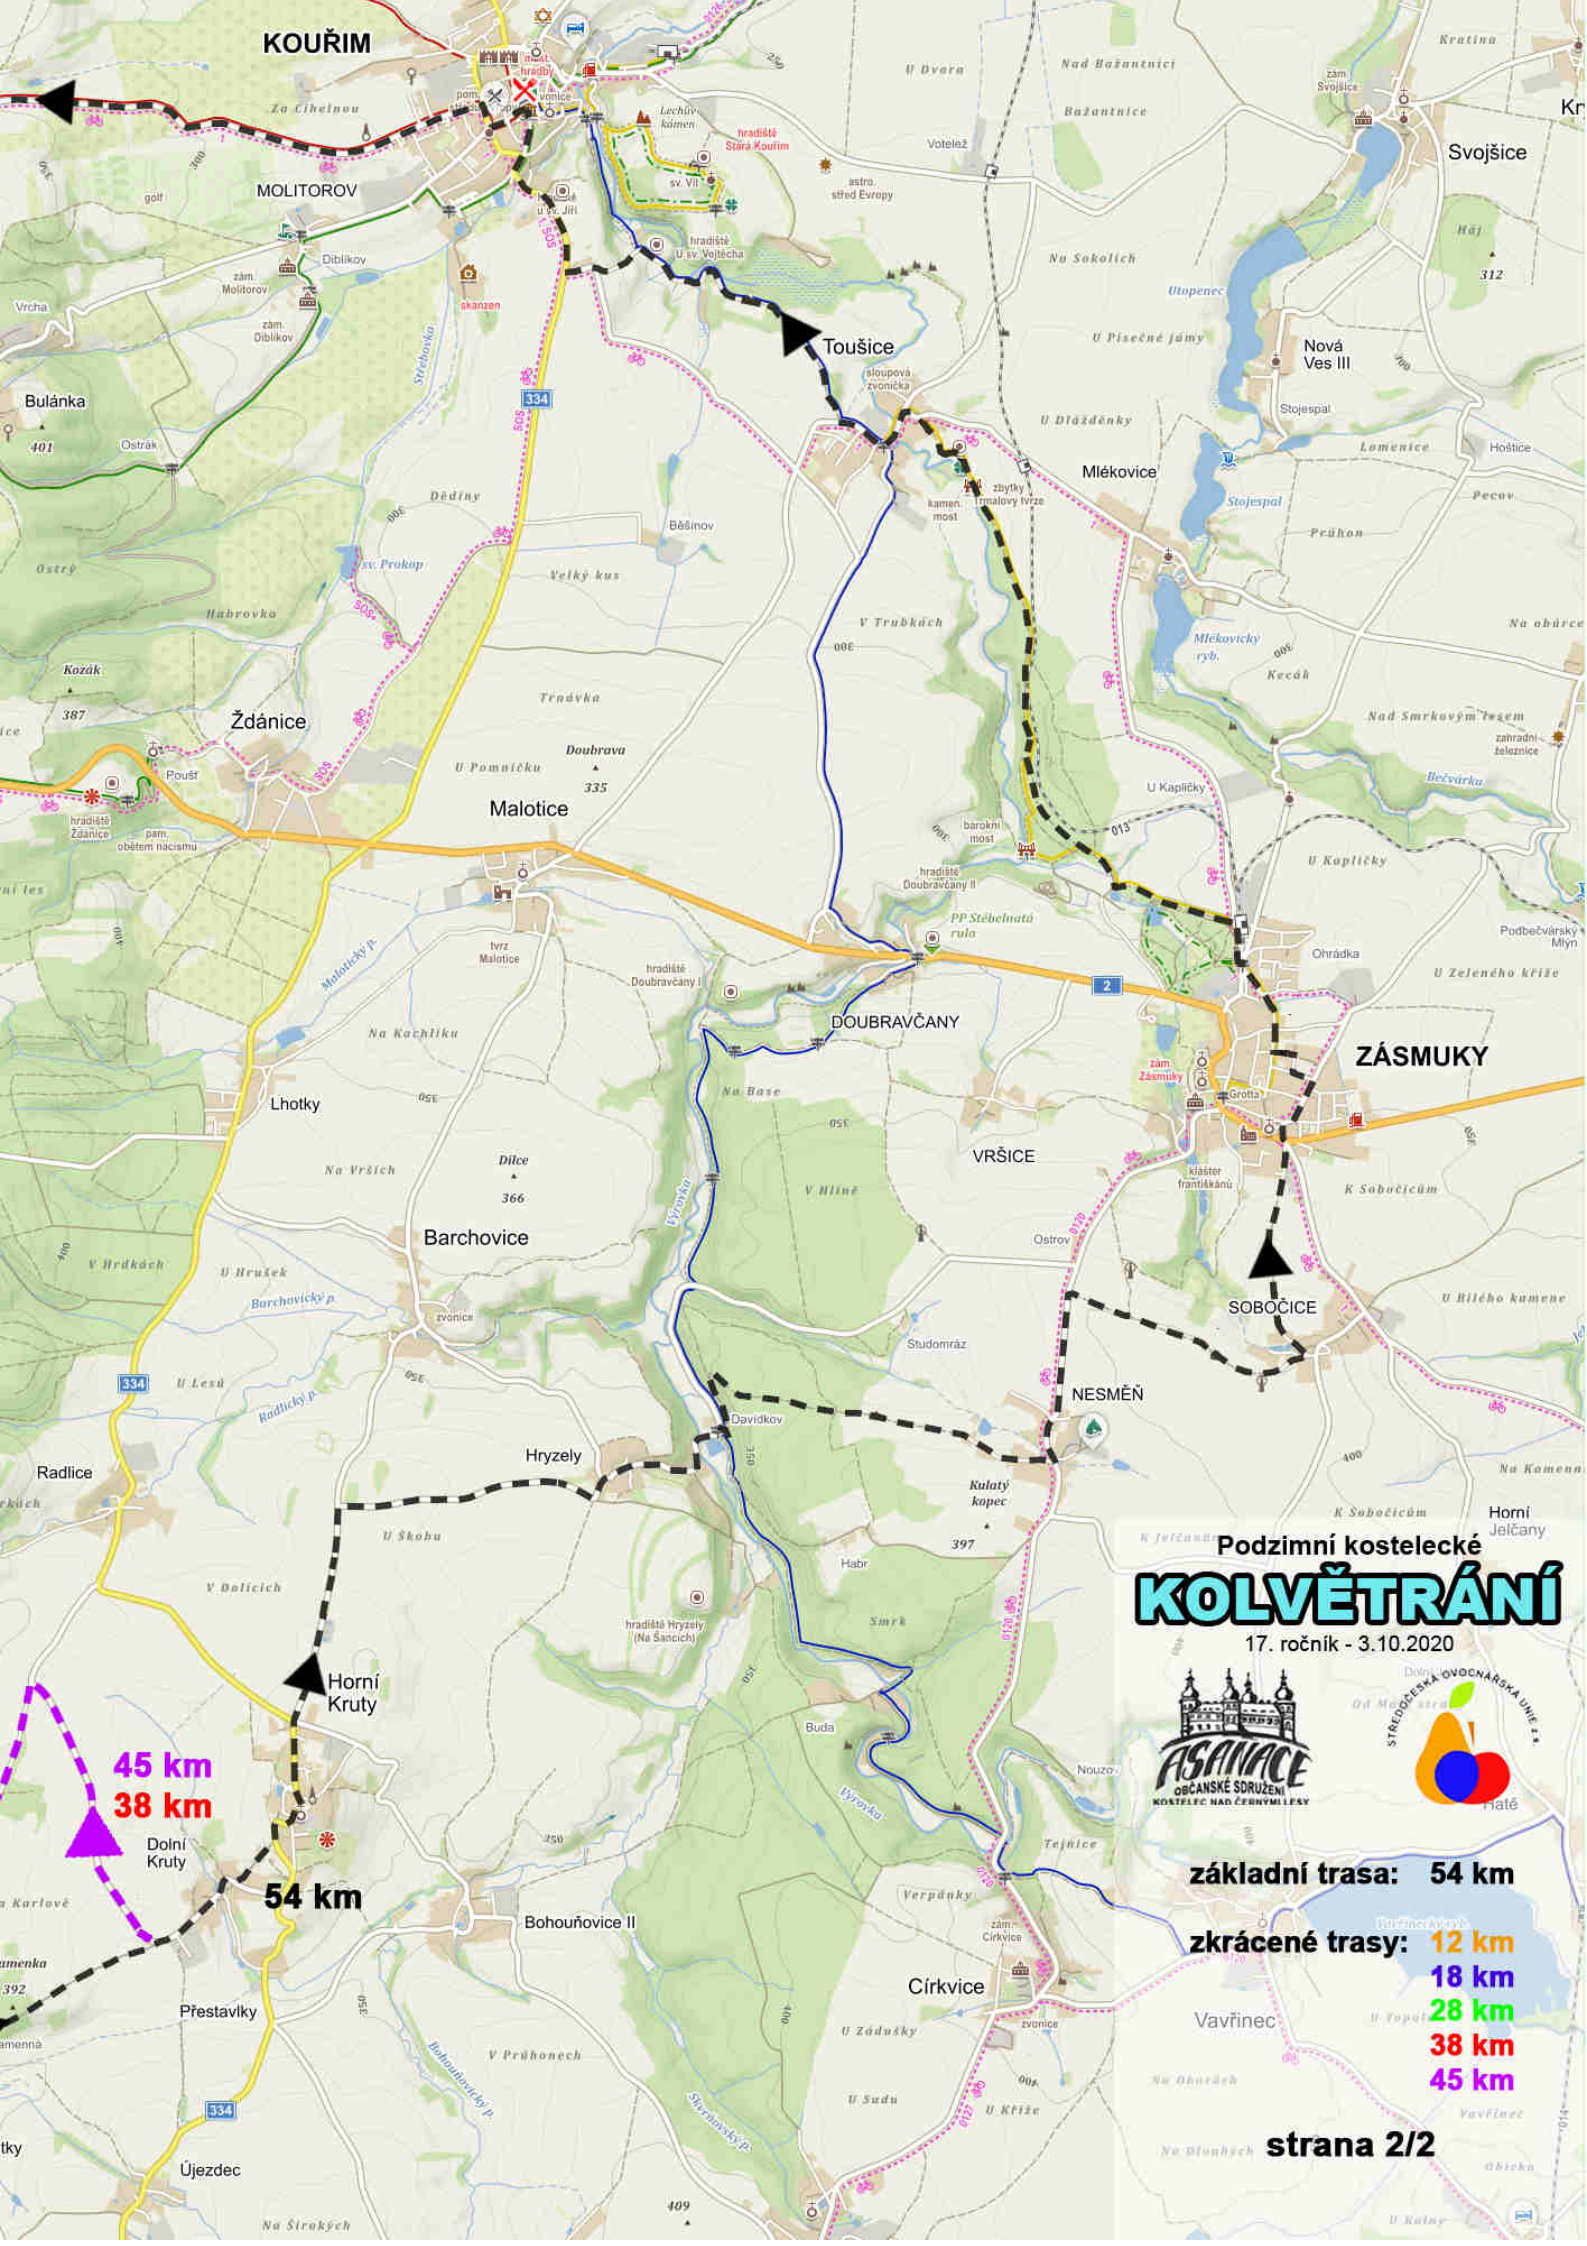

**CÍL**  
**START**

**54 km**  
**45 km**  
**28 km**

**54 km**  
**45 km**  
**28 km**  
**12 km**

**12 km**

**45 km**  
**28 km**

**18 km**  
**38 km**

**28 km**

**45 km**

**45 km**  
**38 km**

**základní trasa: 54 km**

**zkrácené trasy:**  
**12 km**  
**18 km**  
**28 km**  
**38 km**  
**45 km**

**strana 1/2**  
 Skalice

Podzimní kostelecké  
**KOLVĚTRÁNÍ**

17. ročník - 3.10.2020

**základní trasa: 54 km**  
**zkrácené trasy:**  
**12 km**  
**18 km**  
**28 km**  
**38 km**  
**45 km**

**strana 1/2**  
 Skalice

# Podzimní kostelecké KOLVĚTRÁNÍ

17. ročník - 3.10.2020

**základní trasa: 54 km**

**zkrácené trasy: 12 km**

**18 km**

**28 km**

**38 km**

**45 km**